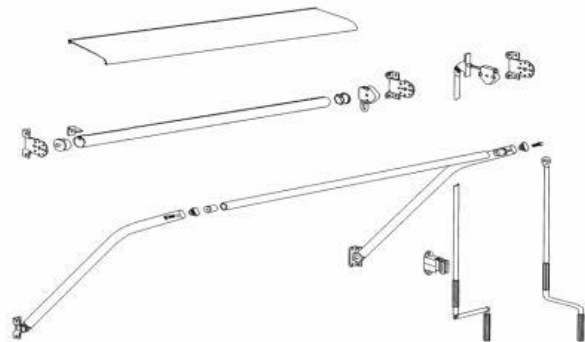

# Store Diane

Armatures et pièces détachées

LARGEUR MAXI 3m x 3m  
PROJECTION 90° ou 180°

Sa conception,  
ses qualités de fabrication,  
ses lignes originales,  
permettent tous les cas de pose.

*L'été arrive, profitez-en!*